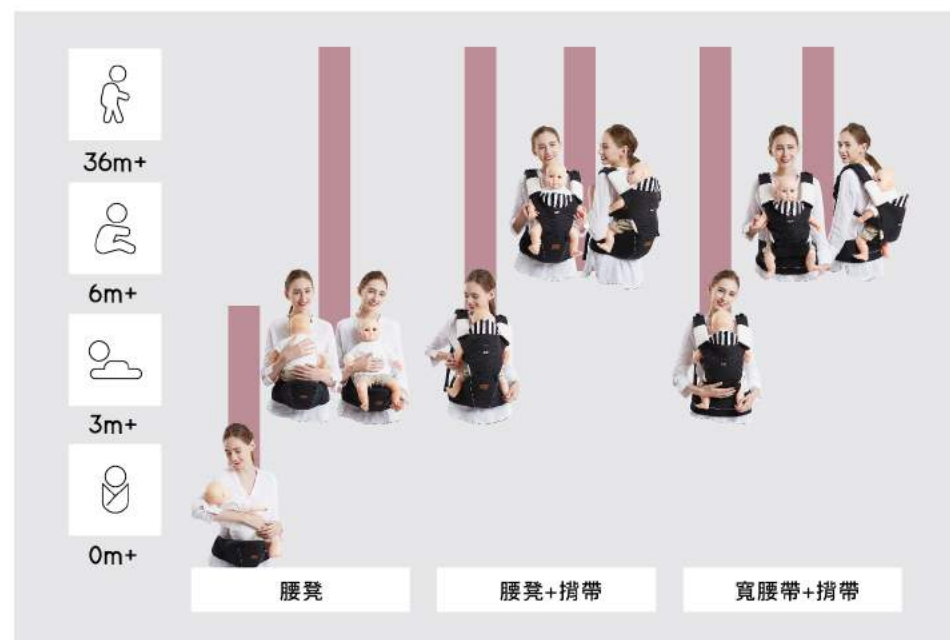

體驗雙手解放的俐落感

為舒適而生的頂級造工揸巾，不考驗使用技巧，人人都能駕馭的完美揸巾

無感揸負自在隨行

3種組合9種揸法，一次滿足成長所需

使用階段對照

限重15KG內寶寶，揸法及適用年齡僅供參考，請視嬰兒體型及硬頸程度選擇適合揸法

OFFICIAL

FACEBOOK